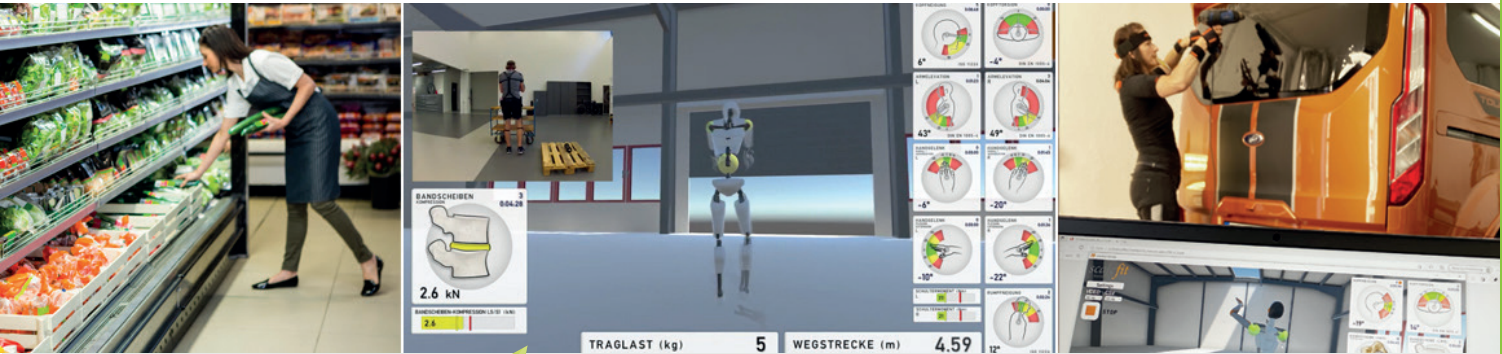

VERMESSEN DER REALEN ARBEITSBELASTUNG IN ECHTZEIT

vital
Test/Zentrum

INDUSTRIAL ATHLETE

BIOMECHANISCHES MESSSYSTEM

MODERNE MESSMETHODIK

- 3D-ERGONOMIEANALYSE AM ARBEITSPLATZ
- ECHTZEIT-FEEDBACK UND BELASTUNGSBEWERTUNG
- PRÄVENTION ARBEITSBEZOGENER MUSKEL-SKELETT-ERKRANKUNGEN
- PHYSISCHE GEFÄHRDUNGSBEURTEILUNG
- ERGONOMISCHE ARBEITSPLATZGESTALTUNG