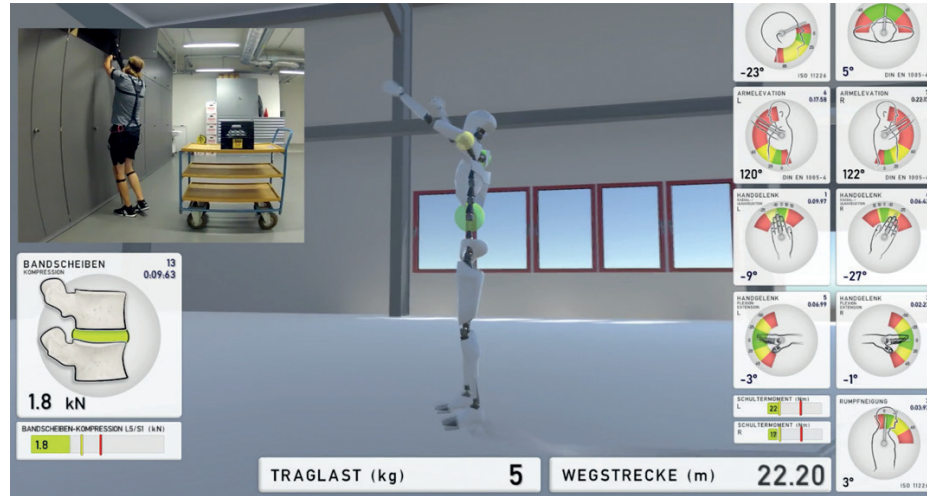

VERMESSEN DER REALEN ARBEITSBELASTUNG IN ECHTZEIT

vital
Test/Zentrum

INDUSTRIAL ATHLETE

BIOMECHANISCHES MESSSYSTEM

MODERNE MESSMETHODIK

- 3D-ERGONOMIEANALYSE AM ARBEITSPLATZ
- ECHTZEIT-FEEDBACK UND BELASTUNGSBEWERTUNG
- PRÄVENTION ARBEITSBEZOGENER MUSKEL-SKELETT-ERKRANKUNGEN
- PHYSISCHE GEFÄHRDUNGSBEURTEILUNG
- ERGONOMISCHE ARBEITSPLATZGESTALTUNG